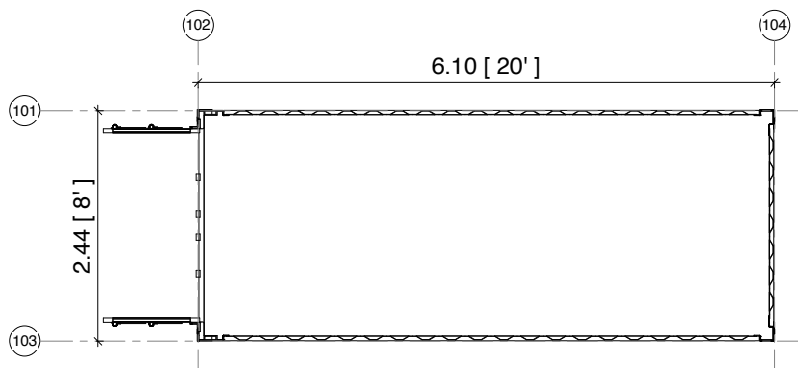

An ALGECO SCOTSMAN Company

CATÁLOGO

800 782 0058
oficinasmoviles.com

CONTENEDORES

CO 8X20

Ventana

3

• 14.88 m Total m2

• 6.10 m Largo
• 2.44 m Ancho

- 
- 1 Pta Ext
 - Abierta
 - Sin Baño

CT 8X20

• n/a

3

• 14.88 m Total m2

• 6.10 m Largo
• 2.44 m Ancho

- 
- Contenedor Marítimo