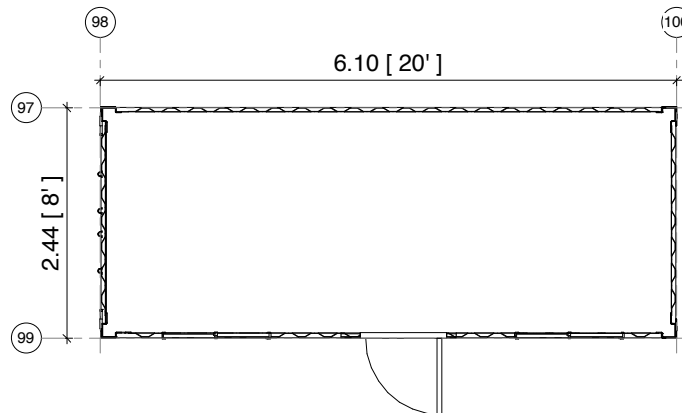

An ALGECO SCOTSMAN Company

CATÁLOGO

800 782 0058
oficinasmoviles.com

CONTENEDORES

CO 8X20

Ventana

3

• 14.88 m Total m2

• 6.10 m Largo
• 2.44 m Ancho

- 
- 1 Pta Ext
 - Abierta
 - Sin Baño

CT 8X20

• n/a

3

• 14.88 m Total m2

• 6.10 m Largo
• 2.44 m Ancho

- 
- Contenedor Marítimo